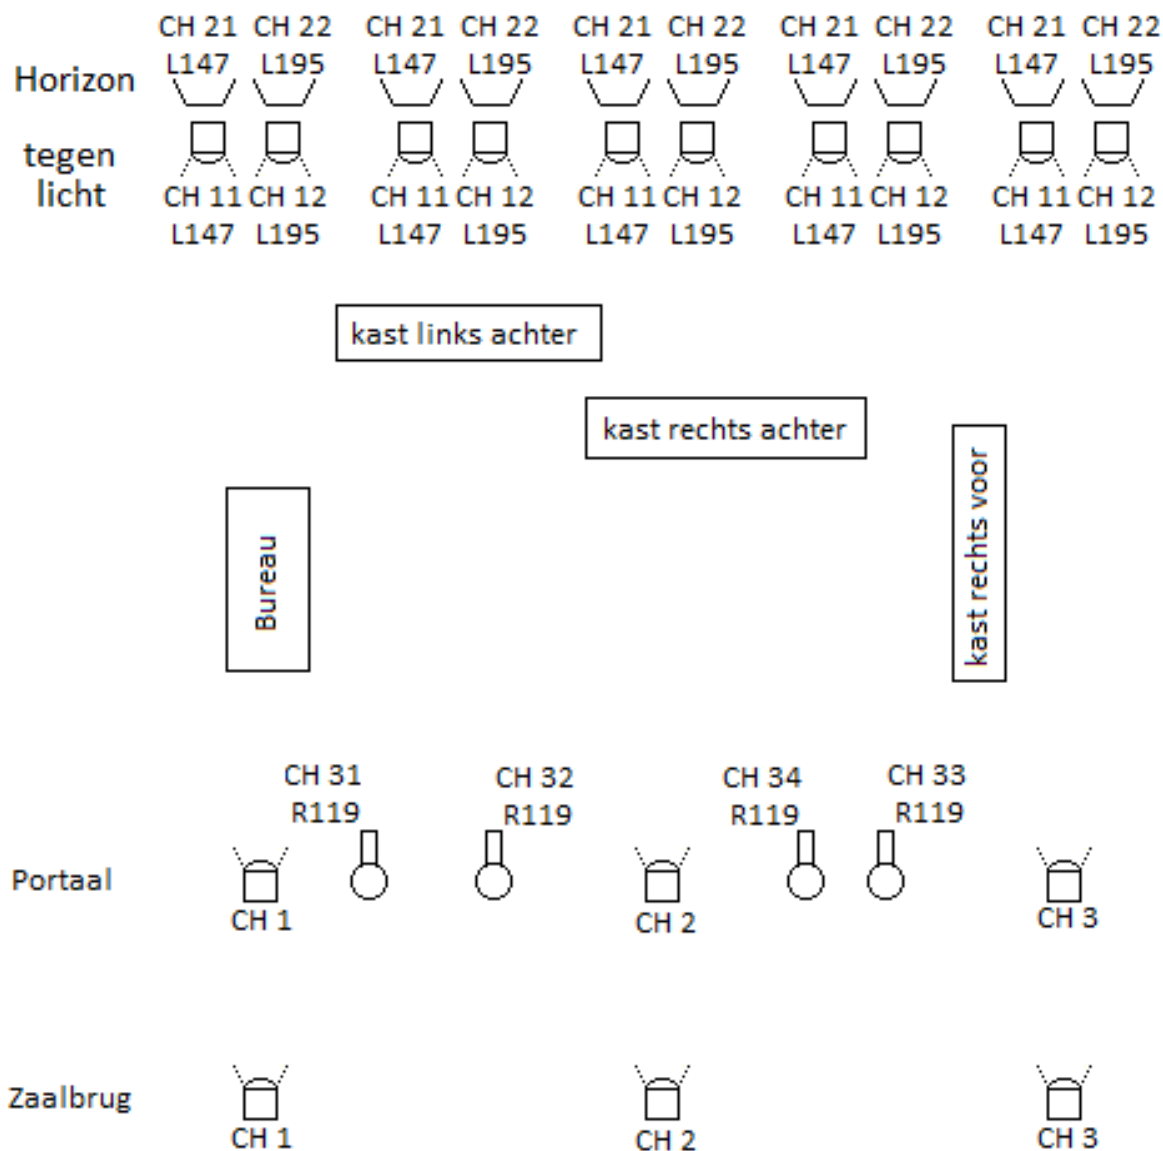

Geluid:

- Wij brengen een audio bron mee die Links en Rechts uitstuurt uit gebalanceerde XLR aansluitingen.
- De audio bron komt met de lichttafel op het zijtoneel links te staan.
- Van het theater vragen wij om de aansluitingen Links en Rechts te routen naar het FOH en naar 2 monitoren. En om een goede verhouding in volumes in te regelen.

Plan D - Buurman in de Bieb - licht en decor plan

het getekend lichtplan is een basis concept,
aanpassingen naar de situatie zijn absolute toegestaan.

- CH 1 front Links: standaard recht gestoken front, linker van een totaal uit drie
- CH 2 front midden: standaard recht gestoken front, middelste van een totaal uit drie
- CH 3 front rechts: standaard recht gestoken front, rechter van een totaal uit drie