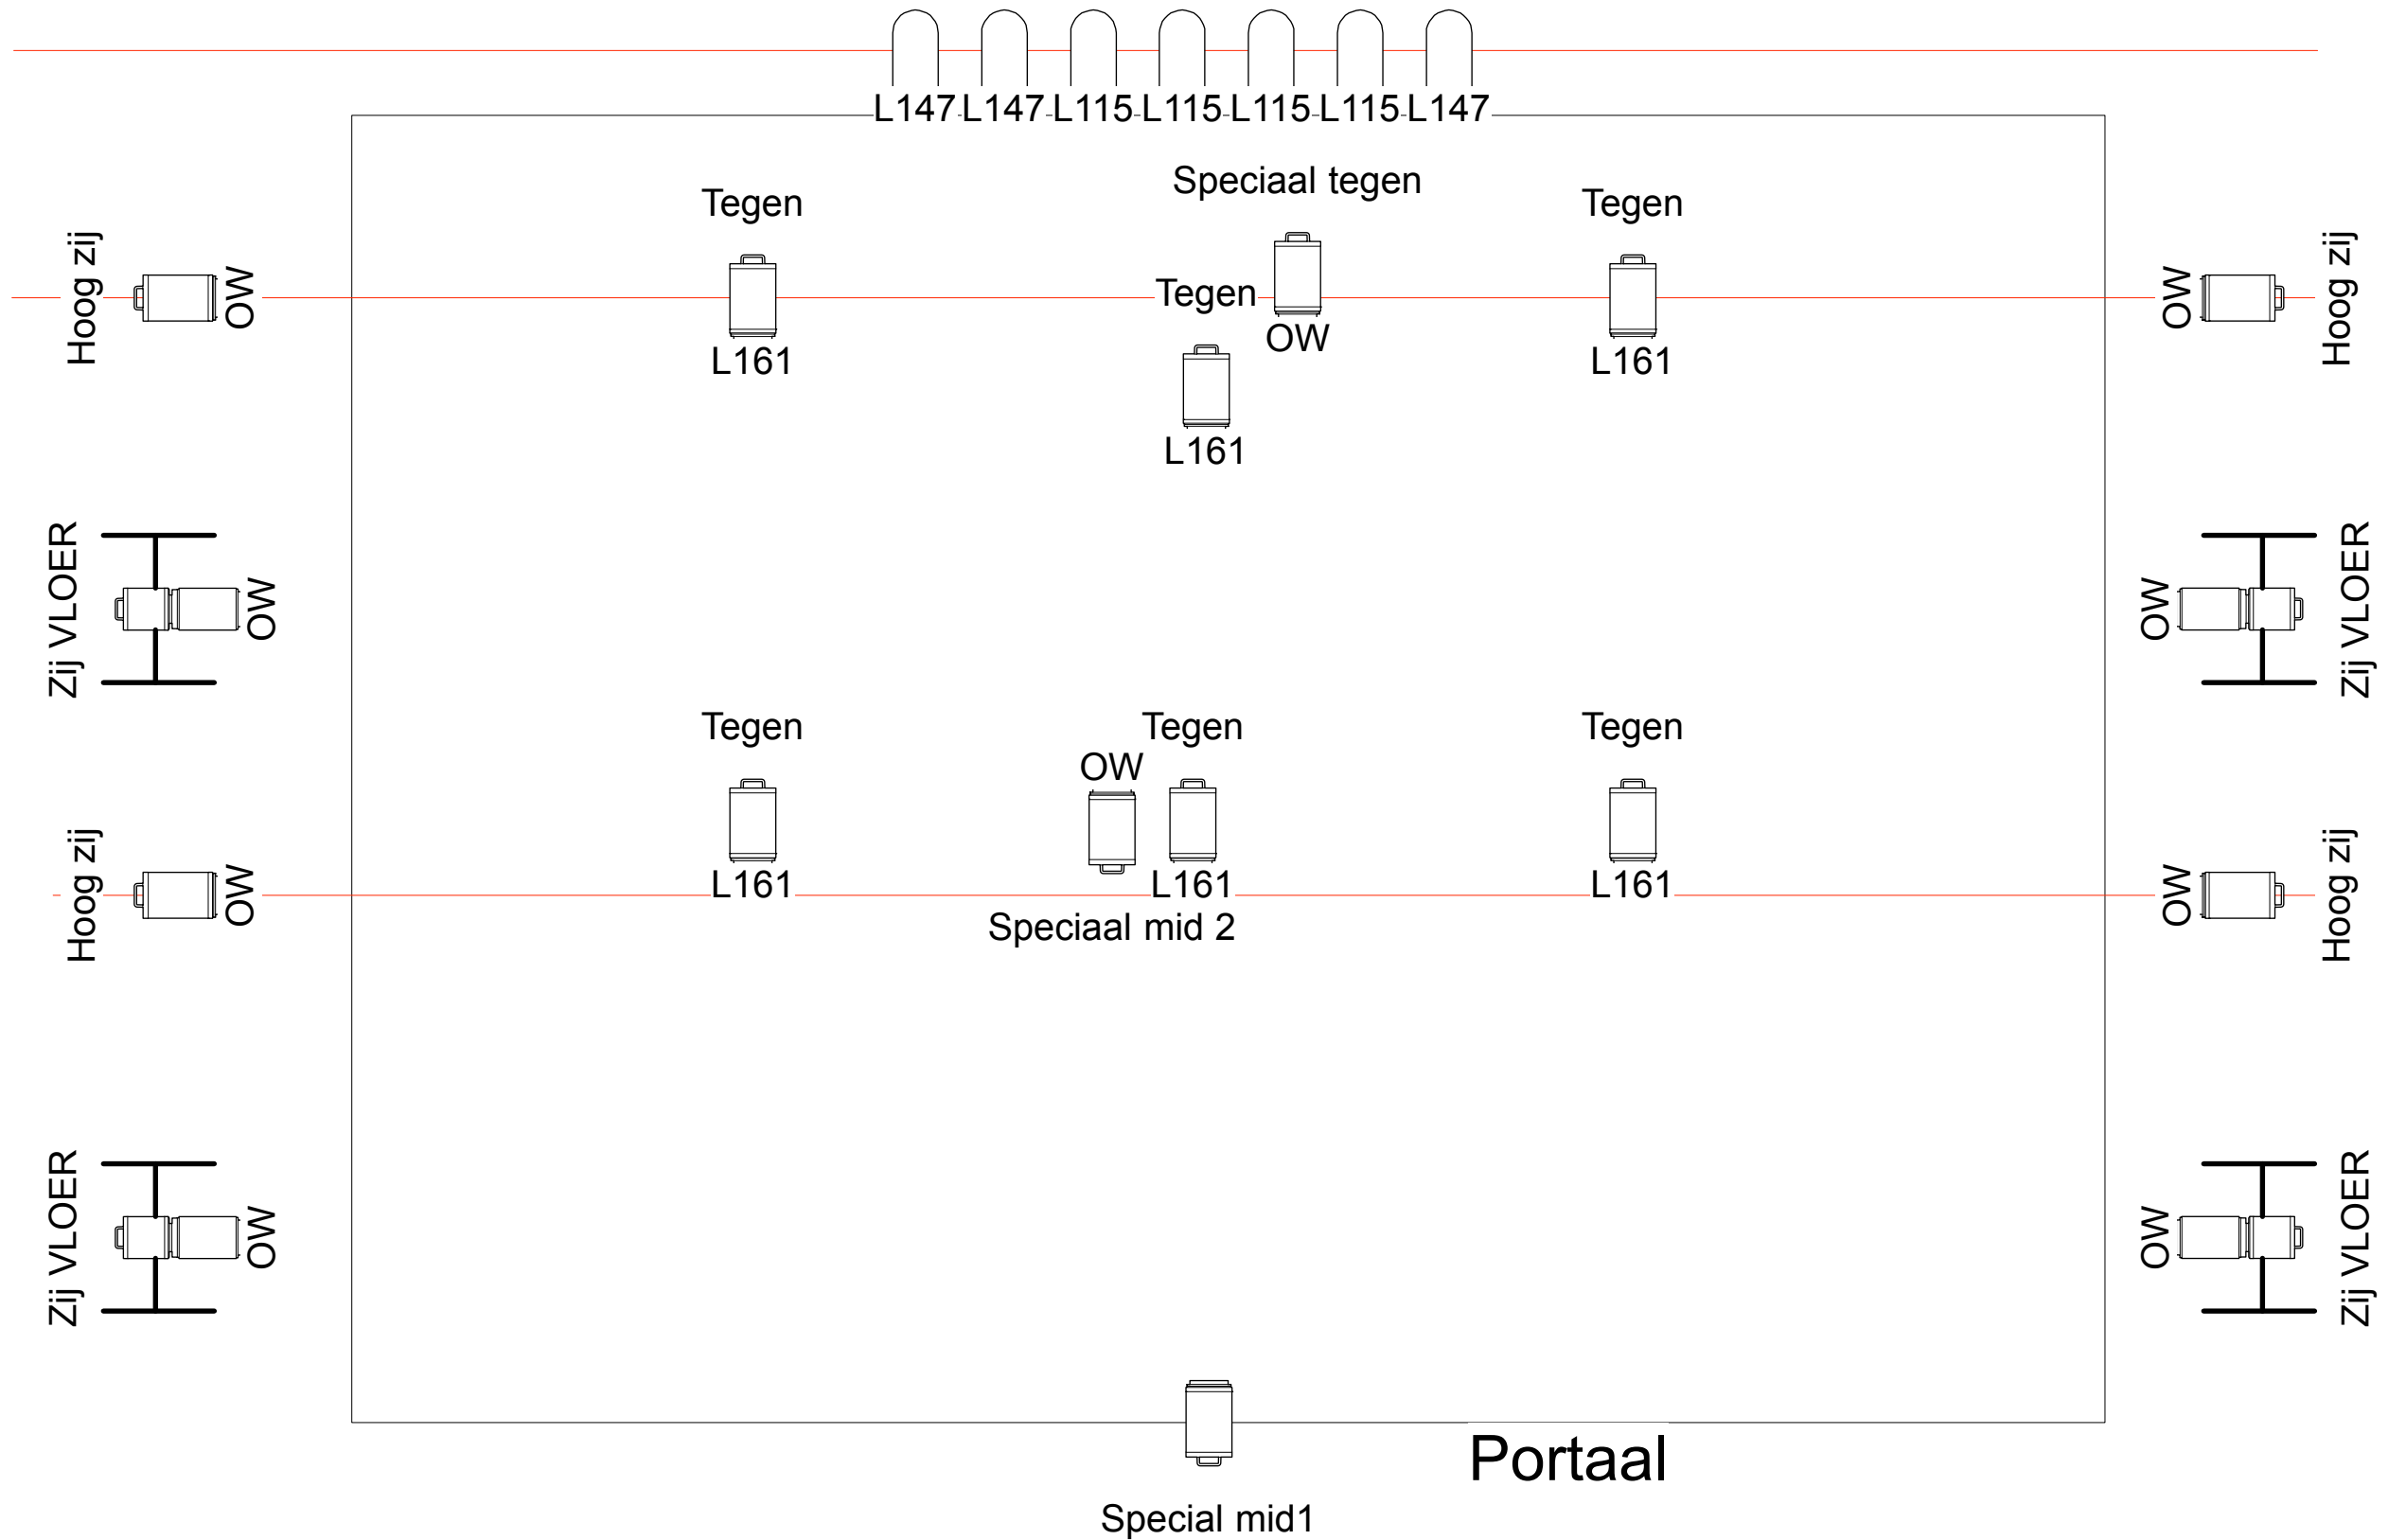

Lichtplan MAN || CO Live/Life

LEGENDA

	Par medium	8
	PC 1kW	8
	Profiel (vloerstatief)	17

FOH