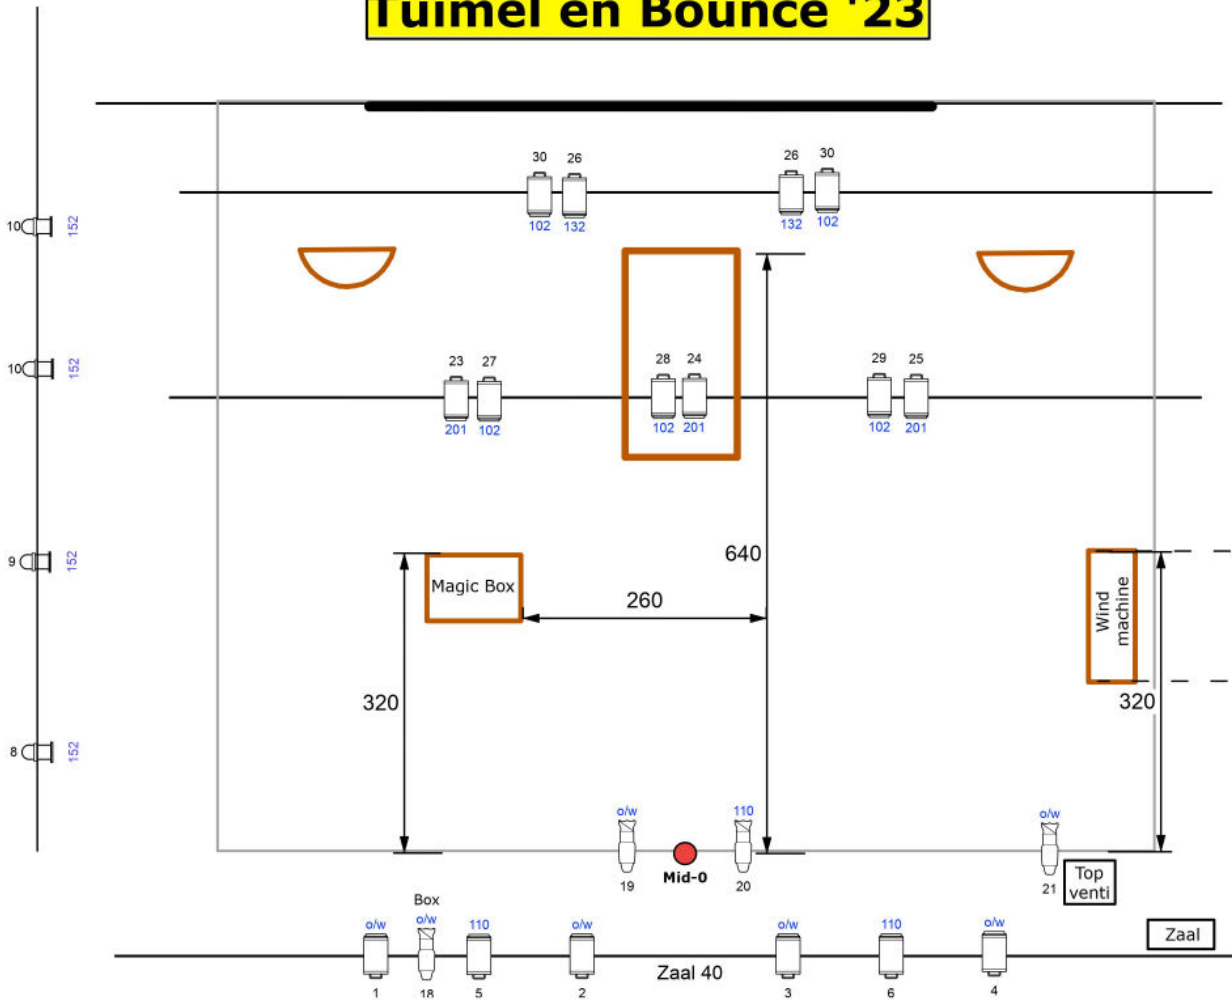

Tuimel en Bounce '23