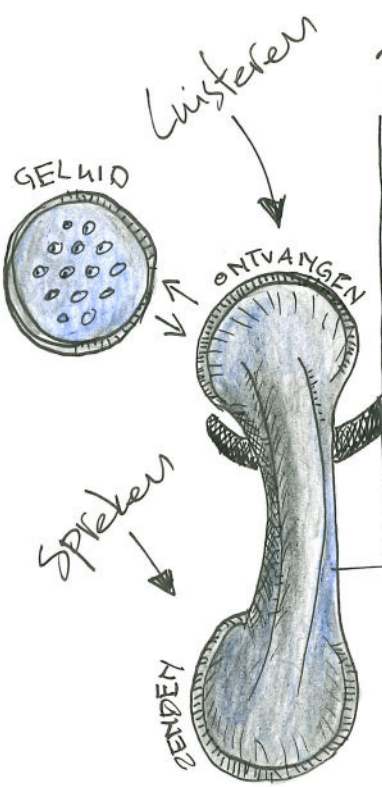

Alle vragen op eigen risico
eventueel stralingsgevaar valt
onder onderzichte toezicht. Folina
De Bellende Engel neemt geen
verantwoordelijkheid voor schokkende inzichten.

CODE SCHIJF
gebruik door
middel van de
speciaal
verstrekte code
XXXX
-GEHEIM-

~ Knop ~
ACTIVATIE BUTTON *
Stavig drukken
lunnet in combinatie
met speciale code voor
draaischijf!
-GEHEIM-
* =
Drukknop in drukken
an contact te realiseren
gebruik speciaal voor kinderen!

draaivichtung
deur