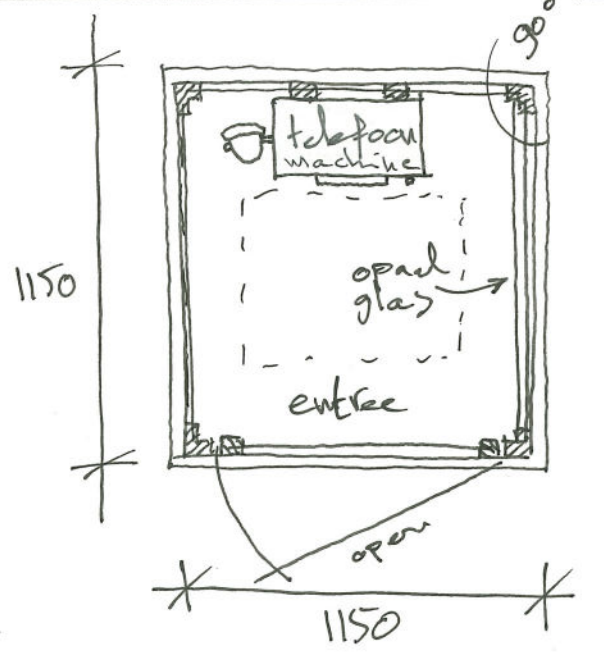

Alle vragen op eigen risico
eventueel stralingsgevaar valt
onder onderzichte toezicht. Folina
De Bellende Engel neemt geen
verantwoordelijkheid voor schokkende inzichten.

CODE SCHIJF
gebruik door
middel van de
speciaal
verstrekte code
XXXX
-GEHEIM-

~ Knop ~
ACTIVATIE BUTTON *
Stavig drukken
lunnet in combinatie
met speciale code voor
draaischijf!
-GEHEIM-
* =
Drukknop in drukken
an contact te realiseren
gebruik speciaal voor kinderen!

draaivichtung
deur